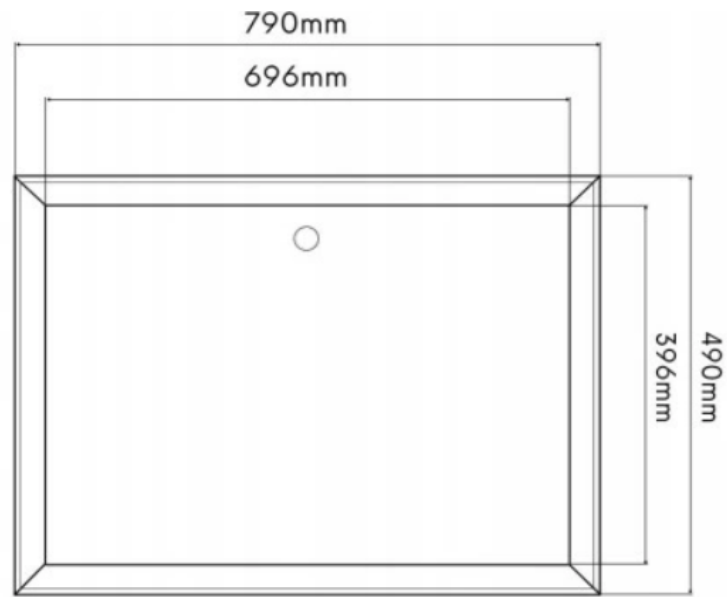

Výpis konstrukcí PSV

Označení	Nákres	Popis	Počet kusů
SCH		POŠTOVNÍ SCHRÁNKA	4
V		ODVĚTRÁVACÍ KOMPLET PRO BOBROVKU, ODVĚTRÁNÍ VZT POTRUBÍ	4

	L1		<p>PŘECHODOVÁ PRAHOVÁ LIŠTA NEREZOVÁ L. 700 MM, Š. 60 MM. PŘECHOD DLAŽBA - VINYL. KOTVENÁ DO PODLAHY</p>	1
	L2		<p>PŘECHODOVÁ PRAHOVÁ LIŠTA NEREZOVÁ L. 800 MM, Š. 60 MM. PŘECHOD DLAŽBA - VINYL. KOTVENÁ DO PODLAHY</p>	2
	L3		<p>PŘECHODOVÁ PRAHOVÁ LIŠTA NEREZOVÁ L. 900 MM, Š. 60 MM. PŘECHOD DLAŽBA - VINYL. KOTVENÁ DO PODLAHY</p>	3

RP

REVIZNÍ KOVOVÁ DVÍŘKA PRO NIKU S PLYNOMĚRY NIKA
700 x 400 MM

2